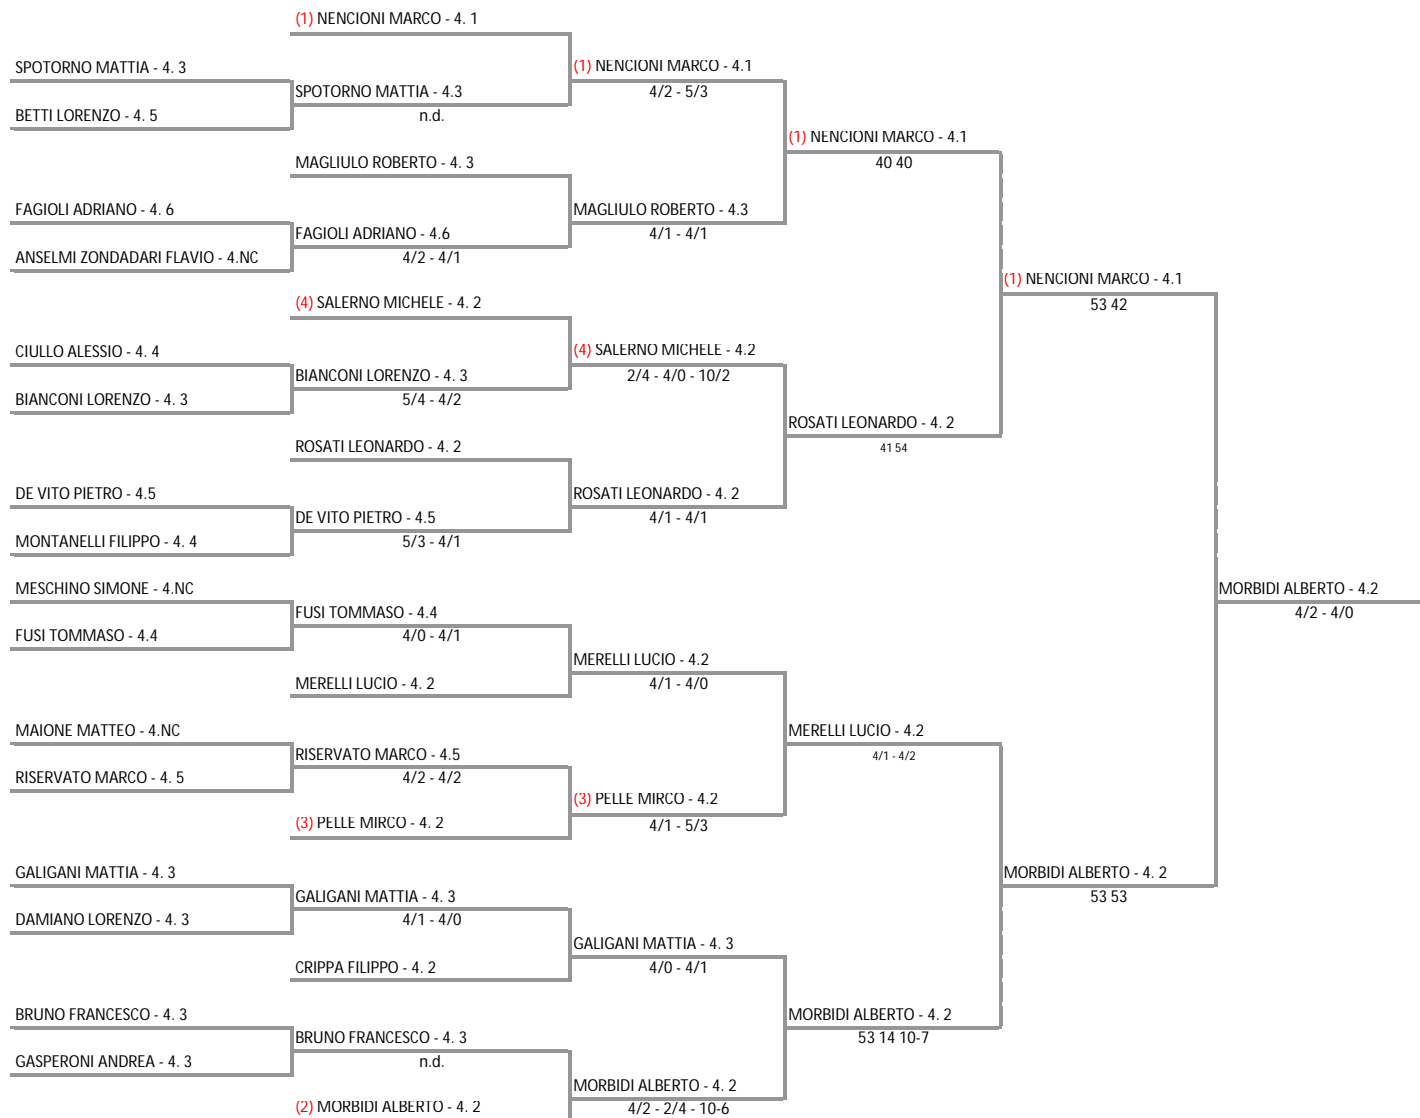

ASS.SPORT.DILETT. CIRCOLO TENNIS SIENA - TOS - T. 565 BIS RODEO CT SIENA UNDER 12/14/16 M/F
Torneo "rodeo" under 16 maschile - Tabelloni finale maschile

25/11/2017 - 26/11/2017 iscritti n° 24

Tabellone compilato il 23/11/2017 alle ore 16:25 e subito esposto
Il Giudice Arbitro: GAT2 MARIO PANTI