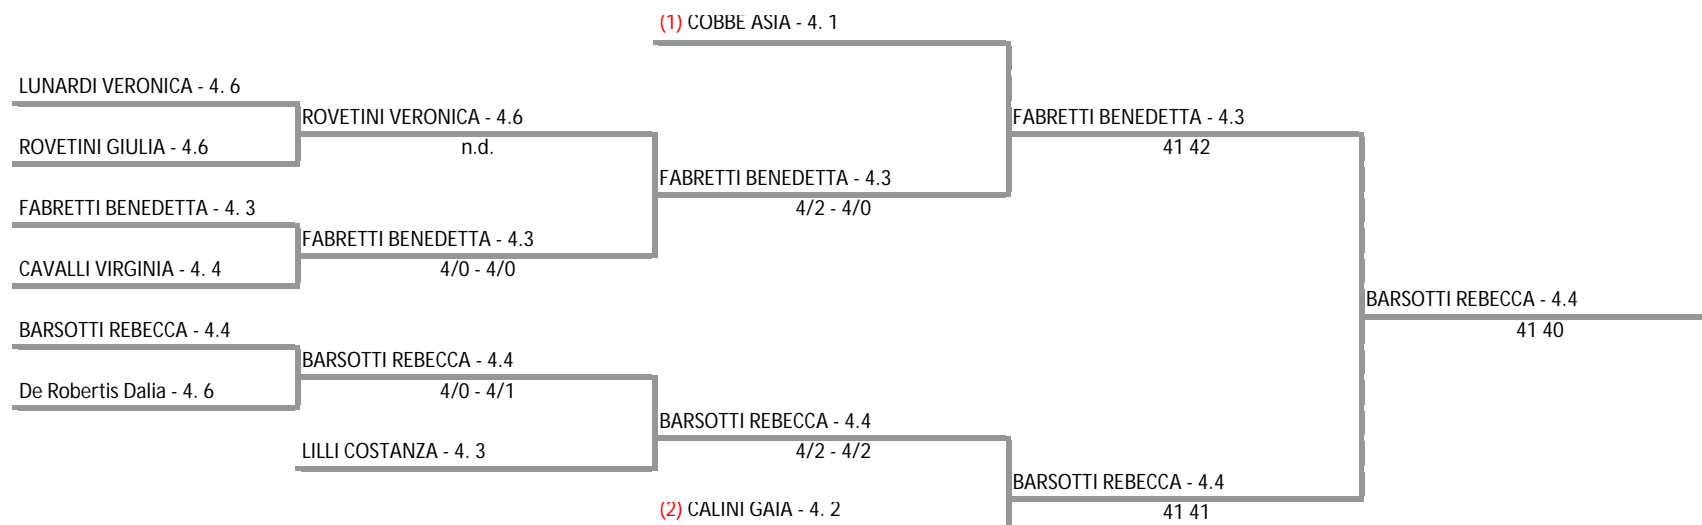

ASS.SPORT.DILETT. CIRCOLO TENNIS SIENA - TOS - T. 565 BIS RODEO CT SIENA UNDER 12/14/16 M/F
Torneo "rodeo" under 16 femminile - Tabellone finale femminile

25/11/2017 - 26/11/2017 iscritti n° 9

Tabellone compilato il 23/11/2017 alle ore 17:21 e subito esposto
Il Giudice Arbitro: GAT2 MARIO PANTI