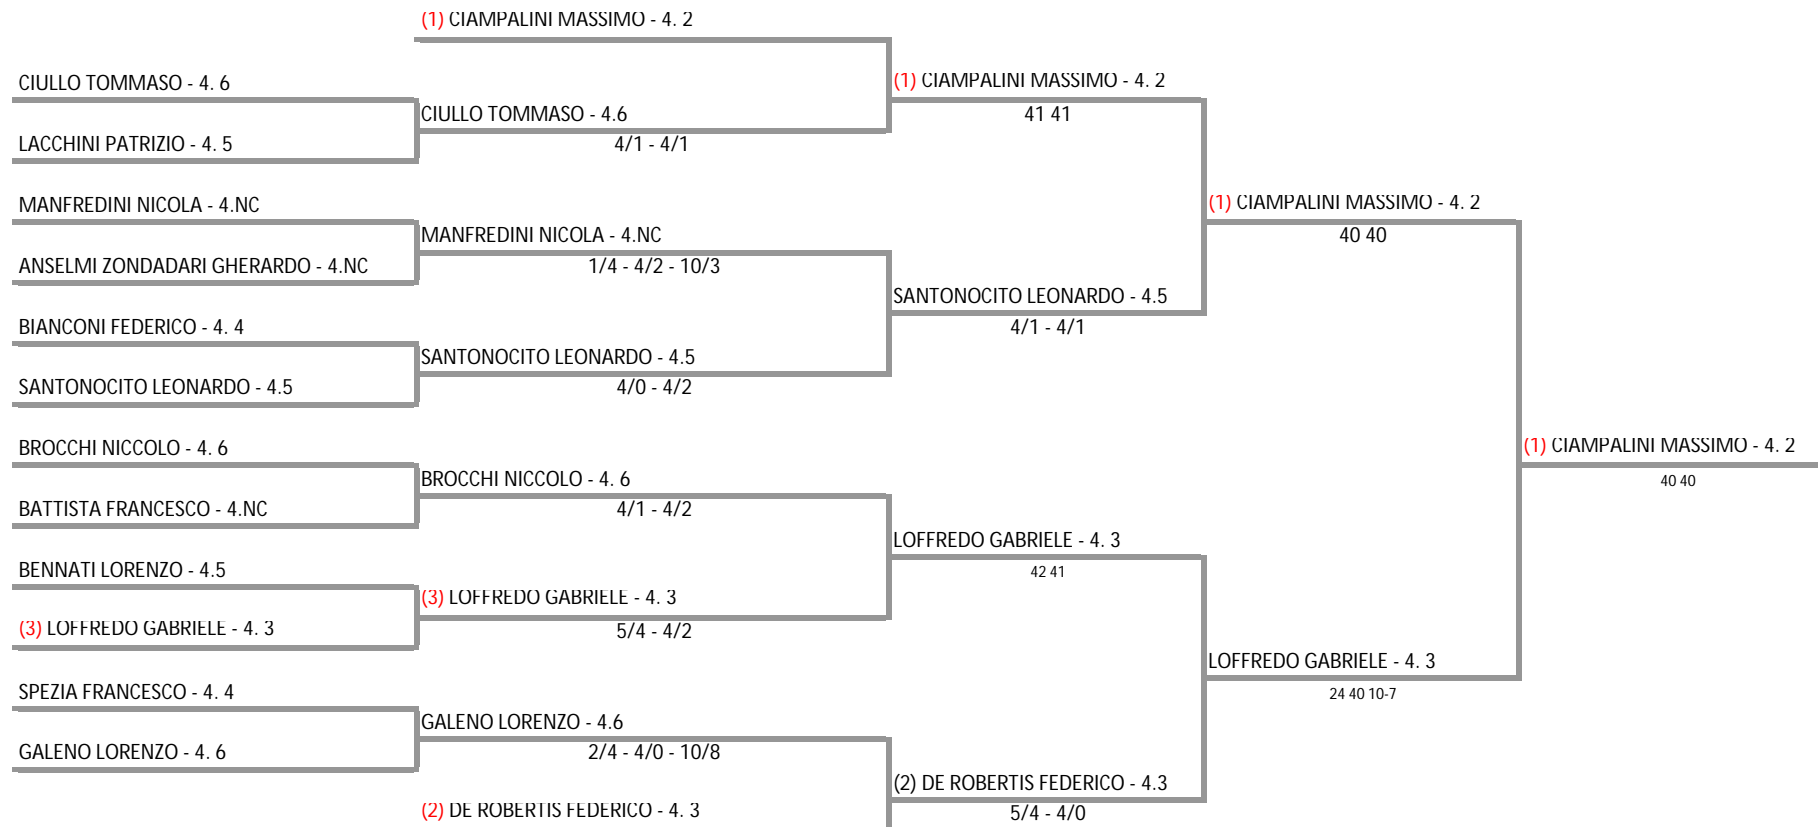

ASS.SPORT.DILETT. CIRCOLO TENNIS SIENA - TOS - T. 565 BIS RODEO CT SIENA UNDER 12/14/16 M/F
Torneo "rodeo " under 12 maschile - Tabellone finalie maschile

25/11/2017 - 26/11/2017 iscritti n° 14

Tabellone compilato il 23/11/2017 alle ore 16:15 e subito esposto
Il Giudice Arbitro: GAT2 MARIO PANTI