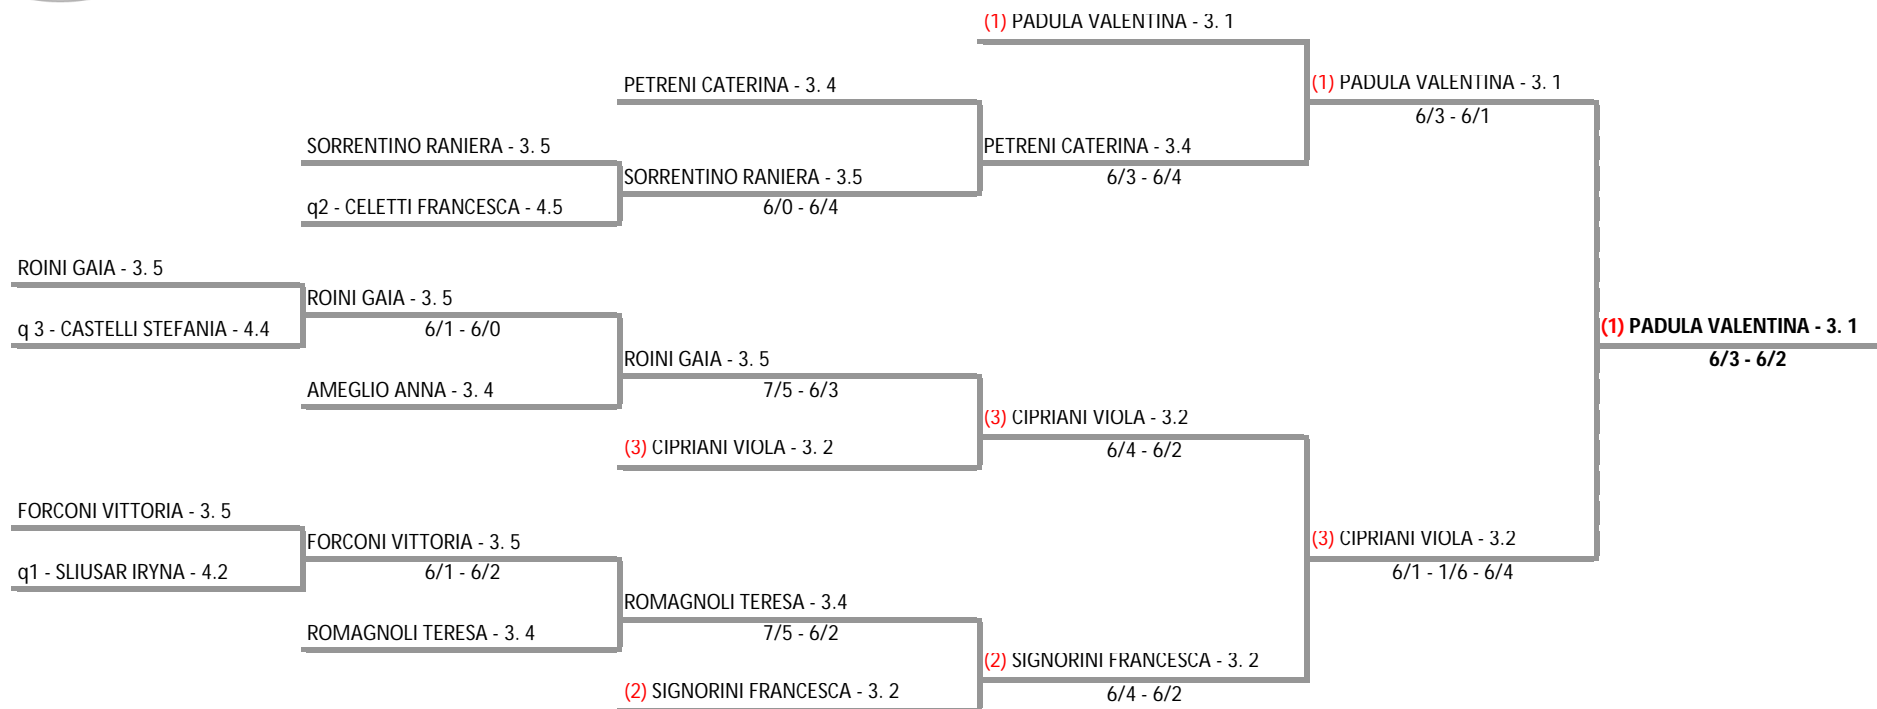

ASS.SPORT.DILETT. CIRCOLO TENNIS SIENA - TOS - T. 449 Trofeo Cantine Piccini 3[^] Cat. M/F
Torneo 3[^] cat femminile - Tabellone finale femminile

09/09/2017 - 24/09/2017 iscritti n° 12

Tabellone compilato il 11/09/2017 alle ore 23:57 e subito esposto
Il Giudice Arbitro: GAT2 MARIO PANTI