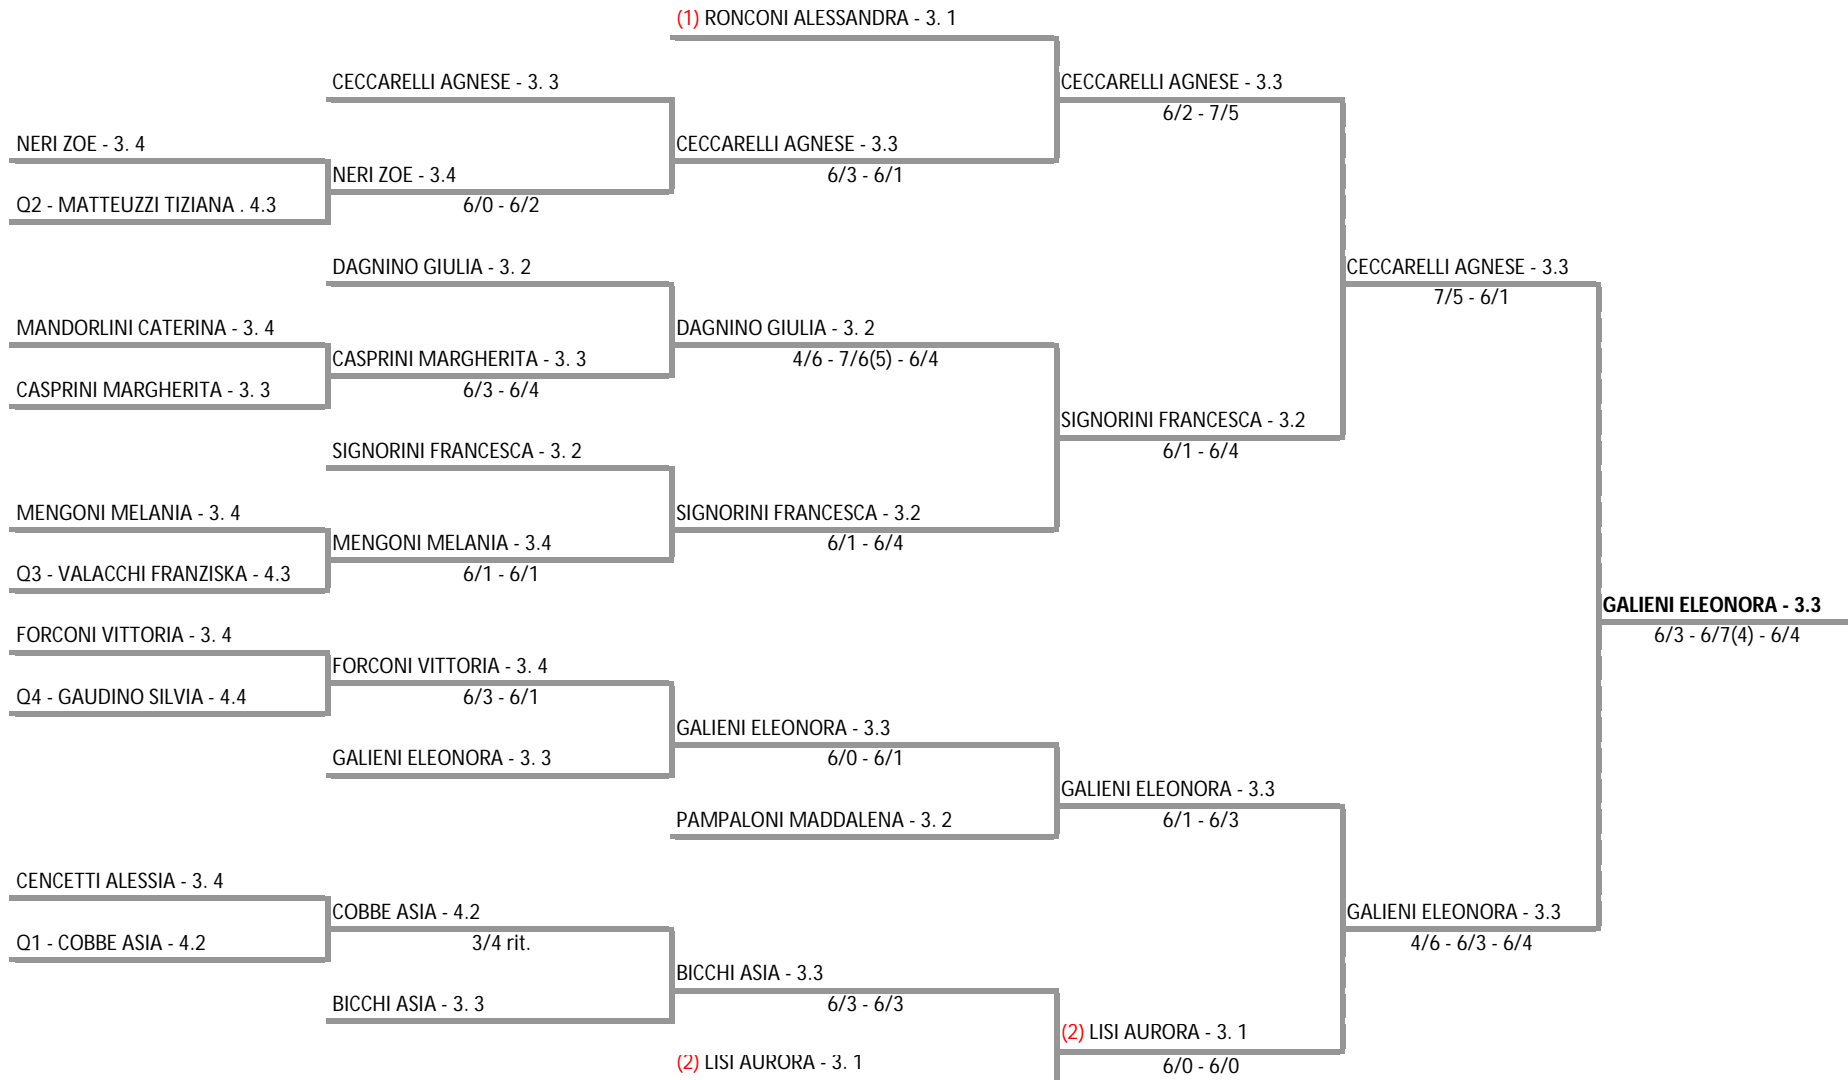

A.S.D. CIRCOLO TENNIS SIENA - TOS - T.472 TORNEO CANTINE PICCINI
Torneo 3° categoria ct siena - Tabellone finale femminile

10/09/2016 - 25/09/2016 iscritti n° 18

Tabellone compilato il 17/09/2016 alle ore 20:18 e subito esposto
Il Giudice Arbitro: GAT2 MARIO PANTI