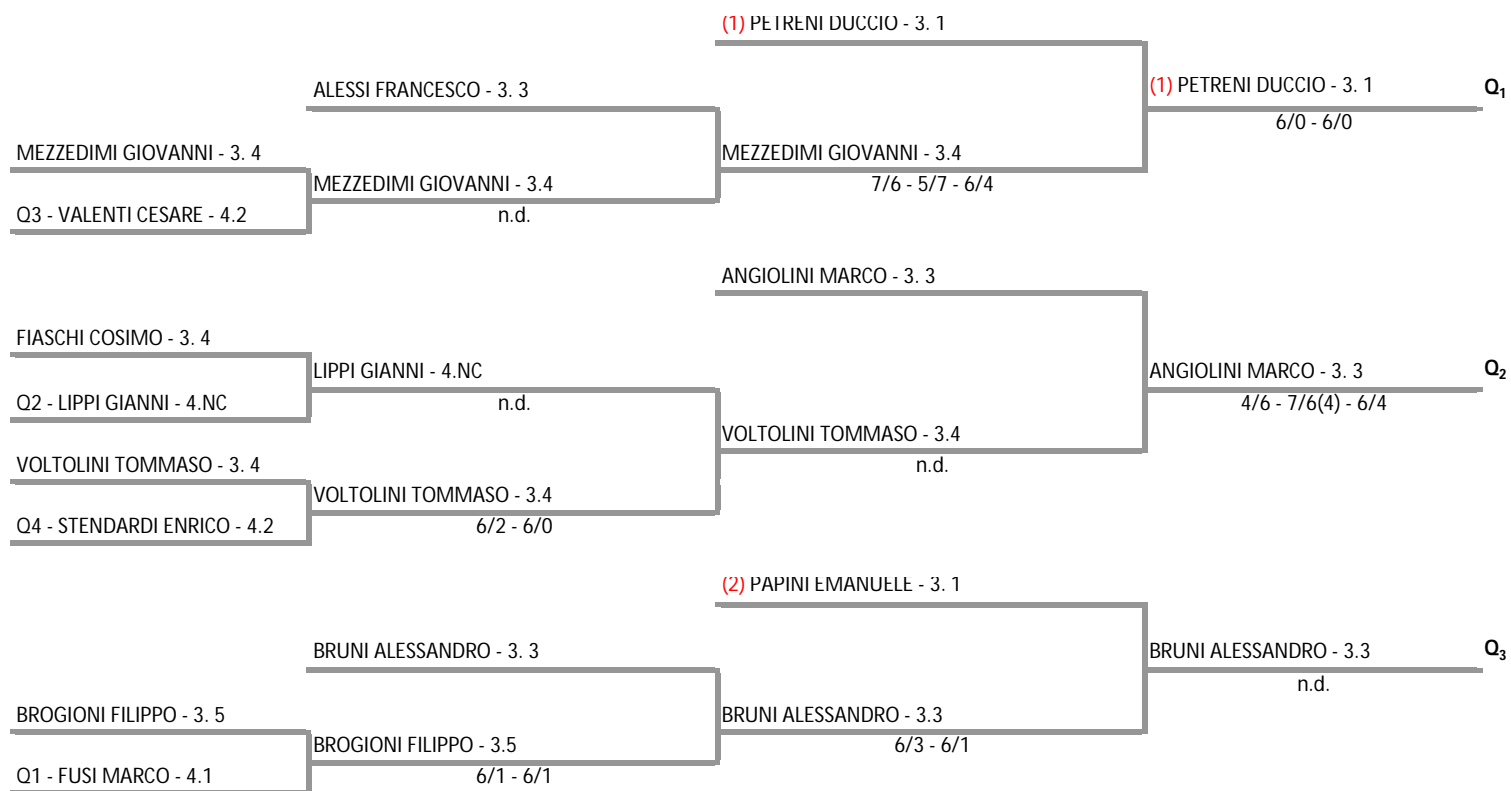

A.S.D. CIRCOLO TENNIS SIENA - TOS - T.164 TROFEO SIENA MOTORI
TORNEO "OPEN" MASC. SIENA - Tabellone 3° cat. maschile

21/05/2016 - 29/05/2016 iscritti n° 13

Tabellone compilato il 24/05/2016 alle ore 01:08 e subito esposto
Il Giudice Arbitro: GAT2 MARIO PANTI