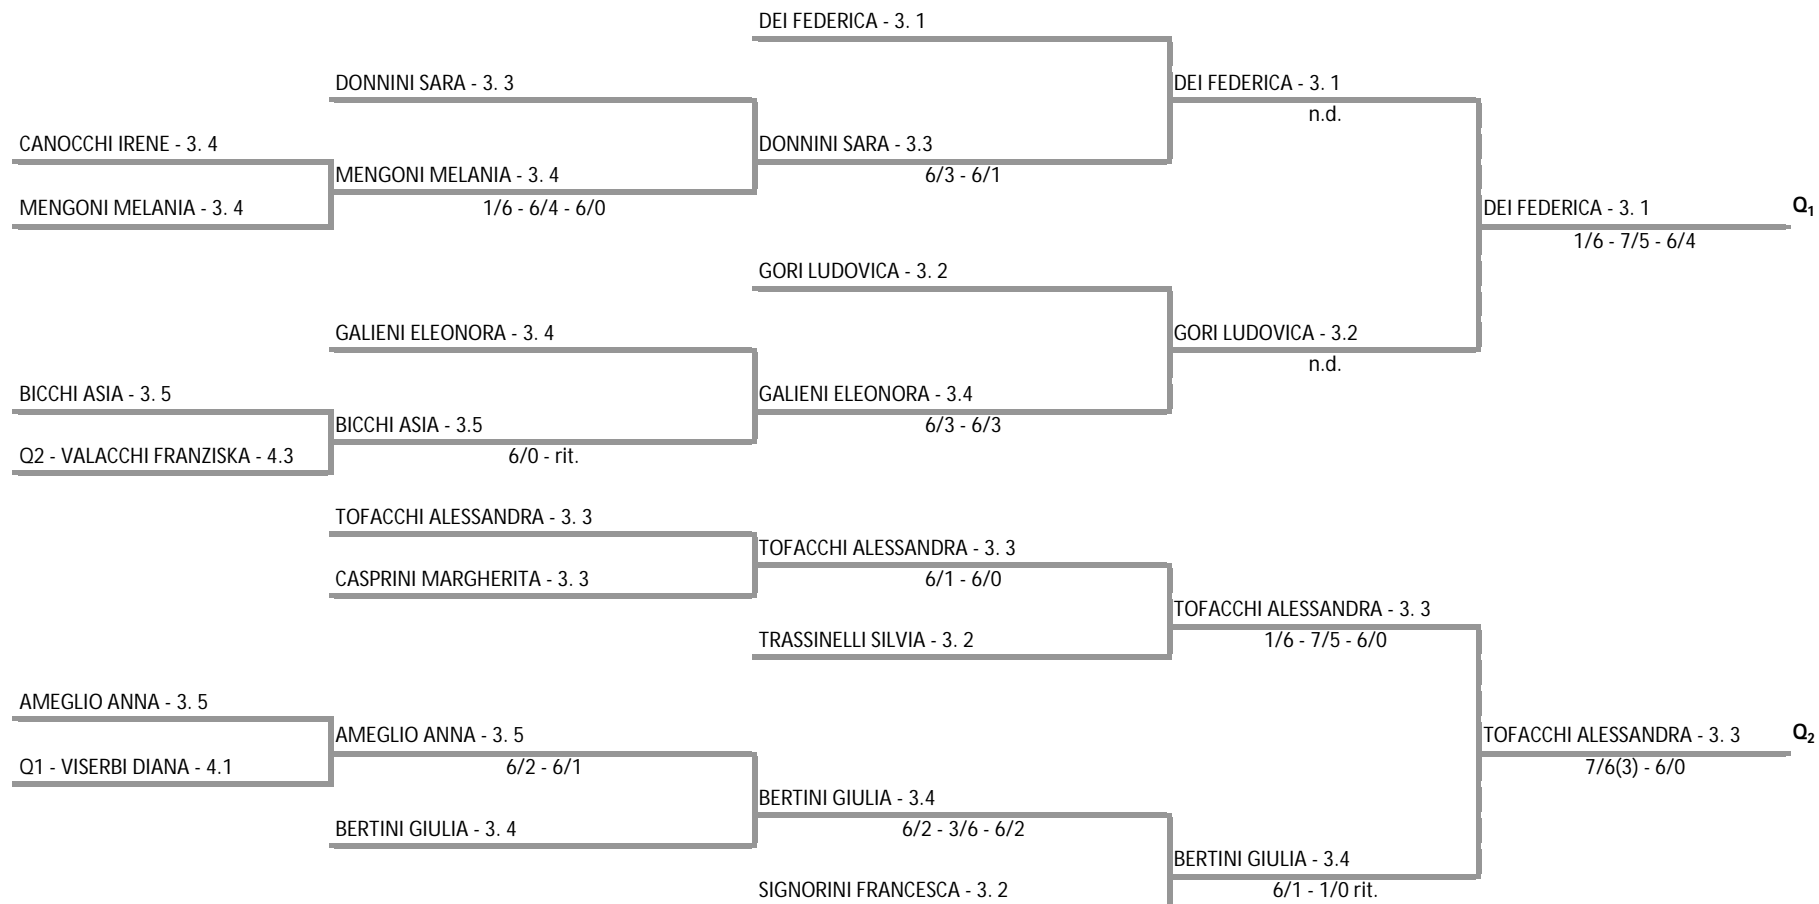

**A.S.D. CIRCOLO TENNIS SIENA - TOS - T.164 TROFEO SIENA MOTORI
TORNEO " OPEN" FEMM. SIENA - abellone 3° femminile**

21/05/2016 - 29/05/2016 iscritti n° 15

**Tabellone compilato il 25/05/2016 alle ore 19:37 e subito esposto
Il Giudice Arbitro: GAT2 MARIO PANTI**